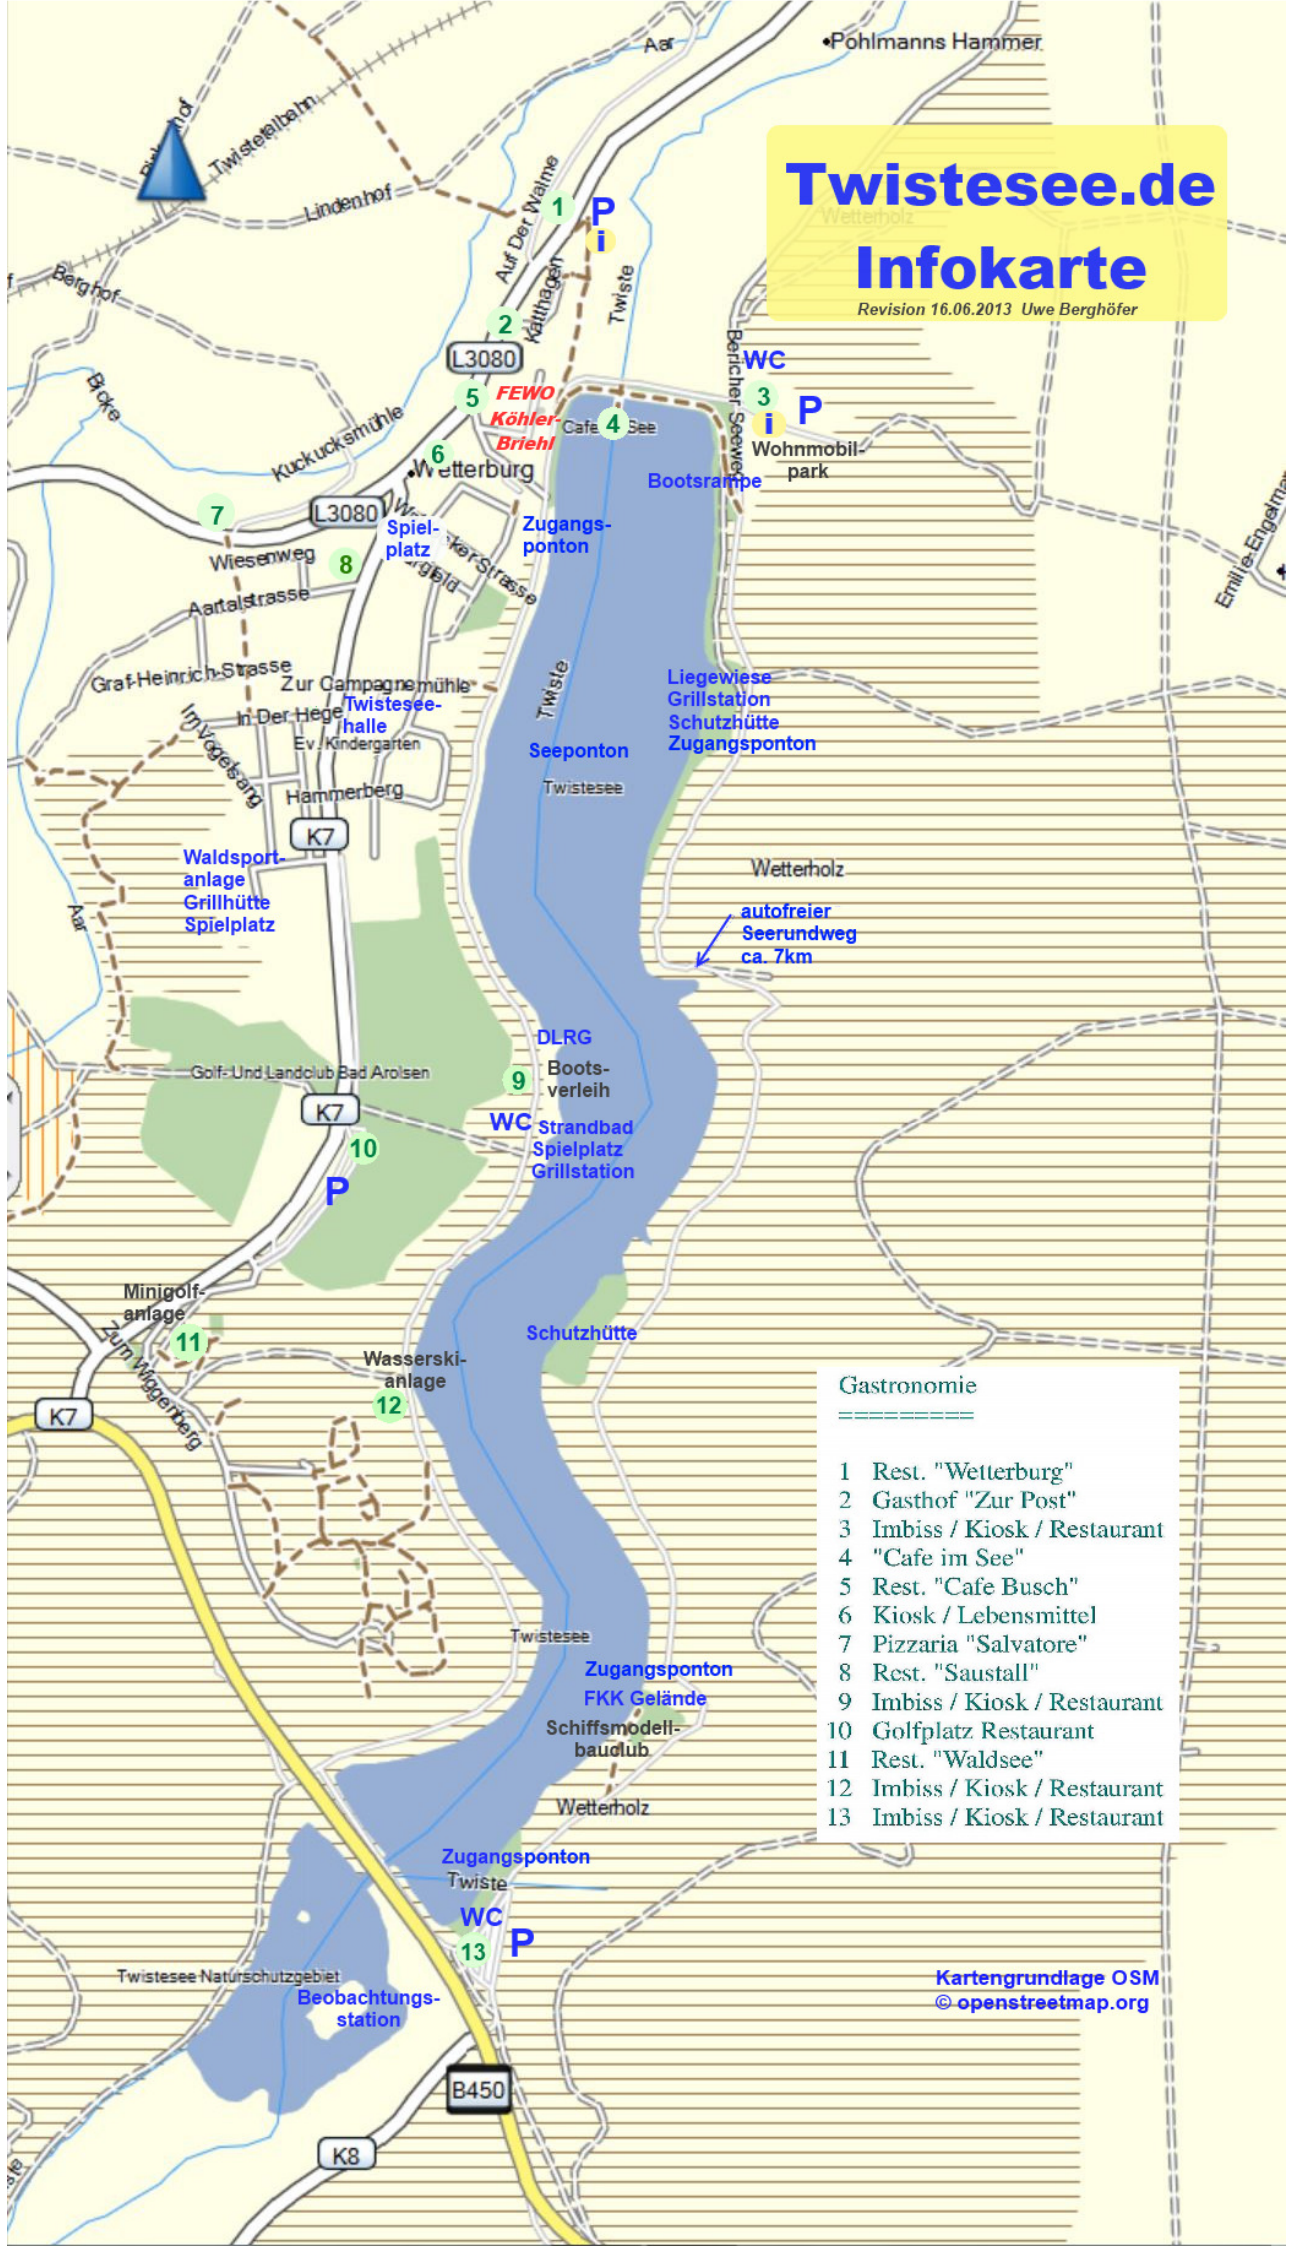

Twistesee.de Infokarte

Revision 16.06.2013 Uwe Berghöfer

Gastronomie

- 1 Rest. "Wetterburg"
- 2 Gasthof "Zur Post"
- 3 Imbiss / Kiosk / Restaurant
- 4 "Cafe im See"
- 5 Rest. "Cafe Busch"
- 6 Kiosk / Lebensmittel
- 7 Pizzeria "Salvatore"
- 8 Rest. "Saustall"
- 9 Imbiss / Kiosk / Restaurant
- 10 Golfplatz Restaurant
- 11 Rest. "Waldsee"
- 12 Imbiss / Kiosk / Restaurant
- 13 Imbiss / Kiosk / Restaurant

Kartengrundlage OSM
© openstreetmap.org